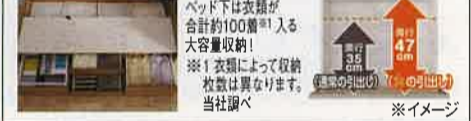

⑫は **New**
色違い (ベンチ・チェアは木部) ナチュラル ブラウン グレー
ダイニングテーブル 食卓4点セット **39,990円**

⑫テーブル(幅120×奥行78×高さ70cm) 13,990円
⑬チェア 9,000円×2 ⑭ベンチ 8,000円

⑯・⑰は **New**
ロータイプ 食卓4点セット **限定価格 93,990円**

⑱テーブル(幅160×奥行90×高さ65cm) **限定価格 31,990円**
⑲1人用チェア **限定価格 17,000円×2**
⑲2人用チェア **限定価格 28,000円**

テーブル・チェアはそれぞれ単品でお買い求めいただけます。自由に組み合わせでお選びください。※写真の組み合わせ合計価格になります。※組み合わせにより価格は異なります。

マットレスは **New**
⑮高さ調節できるシングルベッド
フレーム(幅98×長さ200×ヘッド高85cm) **29,990円**
マットレス(厚さ28cm) **59,990円**

New
⑯パイン材使用のシングルベッド
フレーム(幅100×長さ203×ヘッド高70cm) **14,990円**
マットレス(厚さ21cm) **14,990円**

⑰コンセント付きシングルベッド
フレーム(幅99×長さ204×ヘッド高75cm) **24,990円**
マットレス(厚さ18cm) **29,990円**

⑲電動リクライニングシングルベッド
フレーム(幅98×長さ203×ヘッド高75cm) **129,900円(非課税)**
マットレス(厚さ20cm) **65,989円**

※マットレスは非課税対象の電動ベッドと同時に購入の場合に限り、59,990円(非課税)となります。

New
⑲キッチンボード
(幅89×奥行42×高さ181cm) **49,990円**