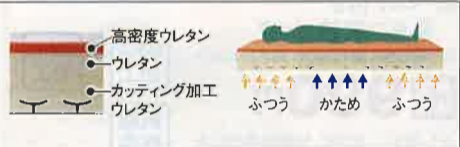

New

TVCM 期間限定価格 4/27(月)~5/24(日)まで
⑩3層のウレタンマットレス
シングル(幅97×長さ198×厚さ21cm) **44,990円**

New

TVCM 期間限定価格 4/27(月)~5/24(日)まで
⑫かたさが調整できる3層のウレタンマットレス
シングル(幅97×長さ198×厚さ25cm) **64,990円**

ダイニング・キッチン

TV
広告の品

TVCM 期間限定価格 4/13(月)~5/18(月)まで
⑪ポケットコイルダイニングチェア
19,990円