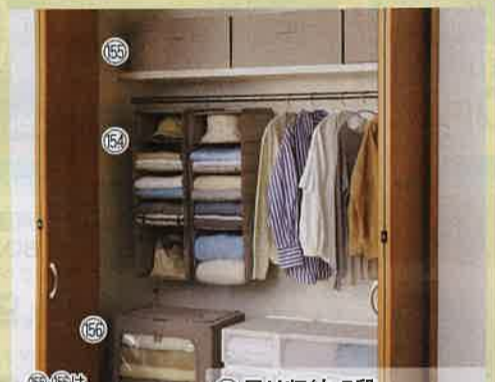

**New 新商品**  
 TV 広告の品  
 ⑬⑪ 別売専用壁かけパーツ(32V型~75V型まで対応) **10,000円** **お客様組立**

※設置する壁は石こうボードに限ります。  
 ※設置状況によって落下・転倒する可能性がありますので、取扱説明書の使用上の注意を十分ご確認ください。

⑬⑫ 追加引出し  
 約(幅39×奥行26×高さ21cm) **1,190円**

⑬⑬ 吊り収納 5段  
 約(幅28×奥行39×高さ88cm) **1,390円**  
 ※サイズはフック部を含む