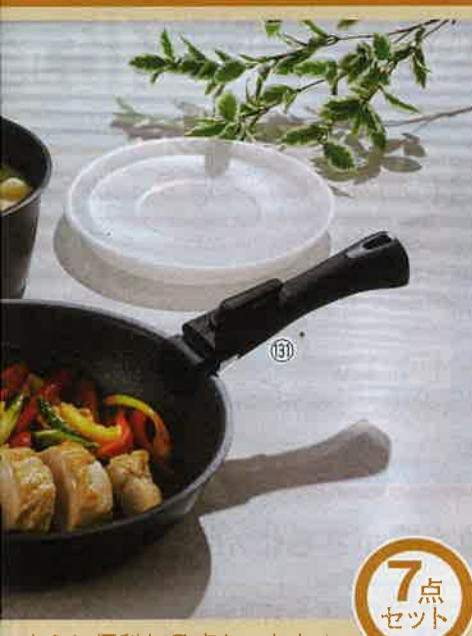

**New 新商品**  
 ⑬④ガス火 超超軽量で軽っ! フライパン  
 20cm **999円** **000** ガス火

⑬⑤1台10役マルチポット  
 約(幅27×奥行18×高さ19cm) 高水容量:約2.5L 目盛り付き  
 自立するガラスふた 蒸し台 自立するスレーナー  
**2,490円**

**7点セット**

さらに便利な7点セットも♪  
 ⑬④ 軽くて扱いやすい取っ手がとれる 鍋・フライパン7点セット **7,990円**