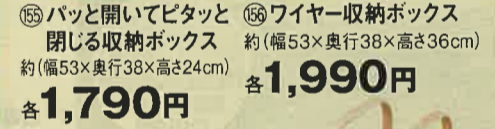

⑬⑩ 12kgヒートポンプドラム式洗濯乾燥機  
 約(幅62×奥行68×高さ99cm) **TVCM 期間限定価格 7/26(日)まで 139,900円**  
 ハイブリッド乾燥(アシストヒーター付きヒートポンプ乾燥)  
 ヒートポンプ乾燥 低温で衣類にやさしく ふんわり仕上げる  
 アシストヒーター 乾燥前に高温で素早くドラム内を温める

⑬⑨ 4K対応 Mini LEDテレビ55V型  
 約(幅123×奥行35×高さ77cm) **79,900円**  
 MiniLED 従来品に比べて映像館のようなリアルさ。明暗差のメリハリが生む立体感。MiniLEDバックライトをエリアごとに細かく分割して制御。  
 ※イメージ

**New 新商品**  
 TV 広告の品  
 ⑬⑪ 別売専用壁かけパーツ(32V型~75V型まで対応) **10,000円** **お客様組立**

※設置する壁は石こうボードに限ります。  
 ※設置状況によって落下・転倒する可能性がありますので、取扱説明書の使用上の注意を十分ご確認ください。

⑬⑫ 追加引出し  
 約(幅39×奥行26×高さ21cm) **1,190円**

⑬⑬ 吊り収納 5段  
 約(幅28×奥行39×高さ88cm) **1,390円**  
 ※サイズはフック部を含む

⑬⑭ ワ이어収納ボックス  
 約(幅53×奥行38×高さ36cm) **1,990円**

⑬⑮ バスケット 各種  
 スクエア:約(幅26×奥行25×高さ18cm) **599円**  
 ロング:約(幅40×奥行26×高さ18cm) **999円**

⑬⑯ スチールラック 各種  
 ⑬⑯ 2段 約(幅60×奥行40×高さ95cm) **4,990円**  
 ⑬⑰ 3段 約(幅60×奥行40×高さ138cm) **5,990円**