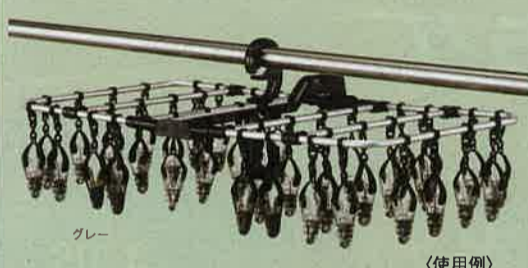

# 洗濯

梅雨の時期でも干す場所を選ばず、暮らしを快適に

⑩ 大型室内物干し  
約(幅86→135×奥行49×高さ185cm)  
7,990円

⑫ 上下左右自動首振りDCタイプサーキュレーター  
約(幅21×奥行21×高さ30cm)  
5,990円

⑭ 簡単取込みハンガー40ピンチ  
約(幅36×奥行65×高さ24cm)  
2,490円

⑮ I型物干し  
約(幅76→124×奥行62×高さ159cm)  
2,490円